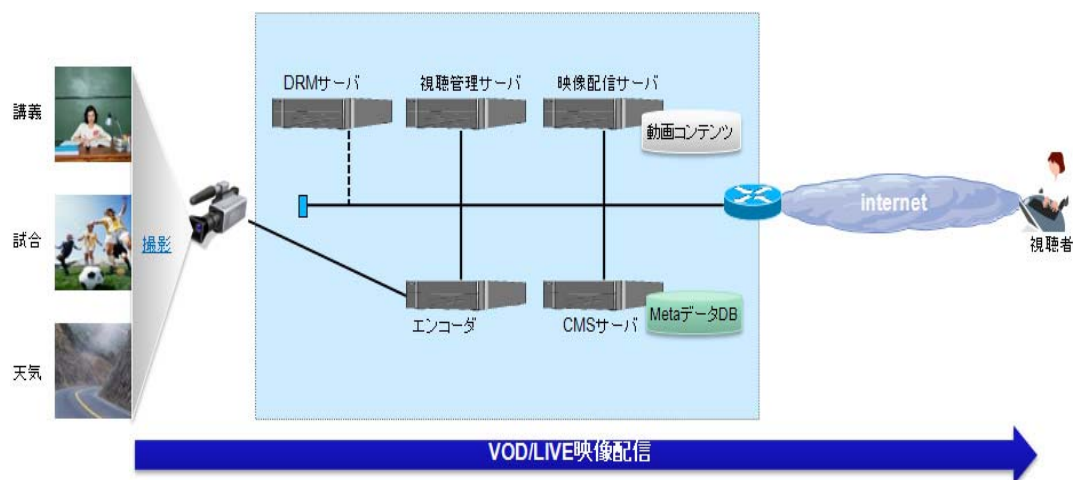

- 商用 FlashVideo 映像配信、教育、スポーツの分野において、数多くの実績を持つ FlashVOD/LIVE 配信システムです。
- 低コスト・短期間で構築～サッカークラブの試合動画配信、気象情報動画配信、塾や大学等の教育機関の講義動画配信に導入実績を持ち、Flash での VOD・LIVE 配信の構築ノウハウを元に設計された配信管理・情報管理システムをベースとしているため、信頼性を損なうことなく、短期間で柔軟な構築が可能です。
- 多機能・高拡張性～プリパッケージソフトウェアを基に柔軟なカスタマイズと高い機能拡張性を実現しております。

Meteorelay VOD/LIVE システムパッケージでは、インターネット経由、専用ネットワーク経由での Flash 等による映像配信を実現いたします。DRM によるコンテンツ

著作権保護のオプションパッケージもご提供しております。